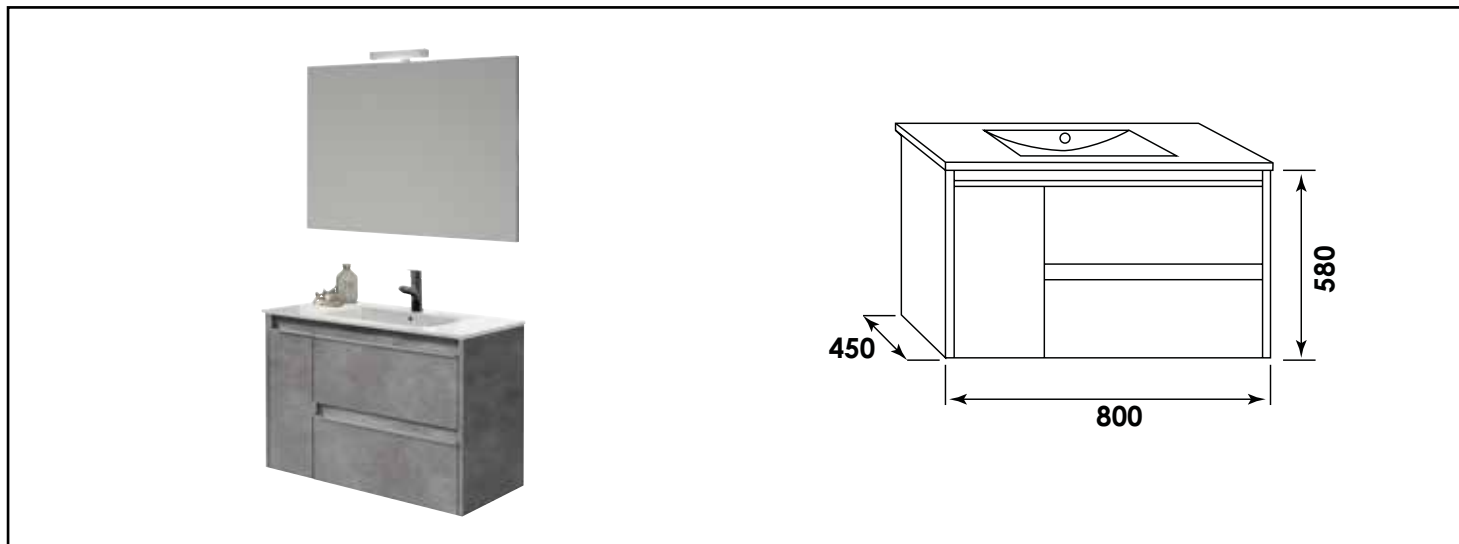

Référence : **140080**

MEUBLE BOSTON AVEC MIROIR SUSPENDUS - LARGEUR 80CM - COLORIS BÉTON

CARACTÉRISTIQUES

Meuble à suspendre finition béton, avec plan céramique blanche simple vasque intégrée avec trop plein ; profondeur : 46cm
 Dimensions : Largeur : 80cm x Profondeur : 45cm x Hauteur : 58cm
 Corps de meuble avec vide sanitaire
 Plan céramique blanc extra-plat, épaisseur : 18mm
 Dimension de la cuve : 450x255x120mm
 Structure du caisson (façade et corps) en panneaux de particules revêtu MDF, épaisseur : 16mm
 2 tiroirs et 1 porte en panneau de particules à ouverture totale et fermeture amortie
 Poignées en aluminium chromé
 1 miroir simple à suspendre avec spot LED classe 2 IP44, hauteur : 70cm
 2 points de fixation murale
 Accessoires en options : pieds réglables en hauteur : de 29 à 31cm
 Livré pré-monté, sans robinetterie, sans visserie de fixation murale, sans vidage
 Fabrication européenne
 Norme PEFC
 Ecotaxe en sus